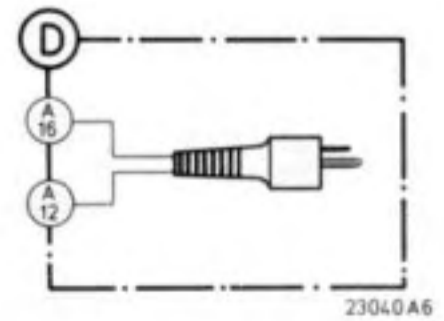

22 044 C12

22 239 B12

23038 B6

23040 A6