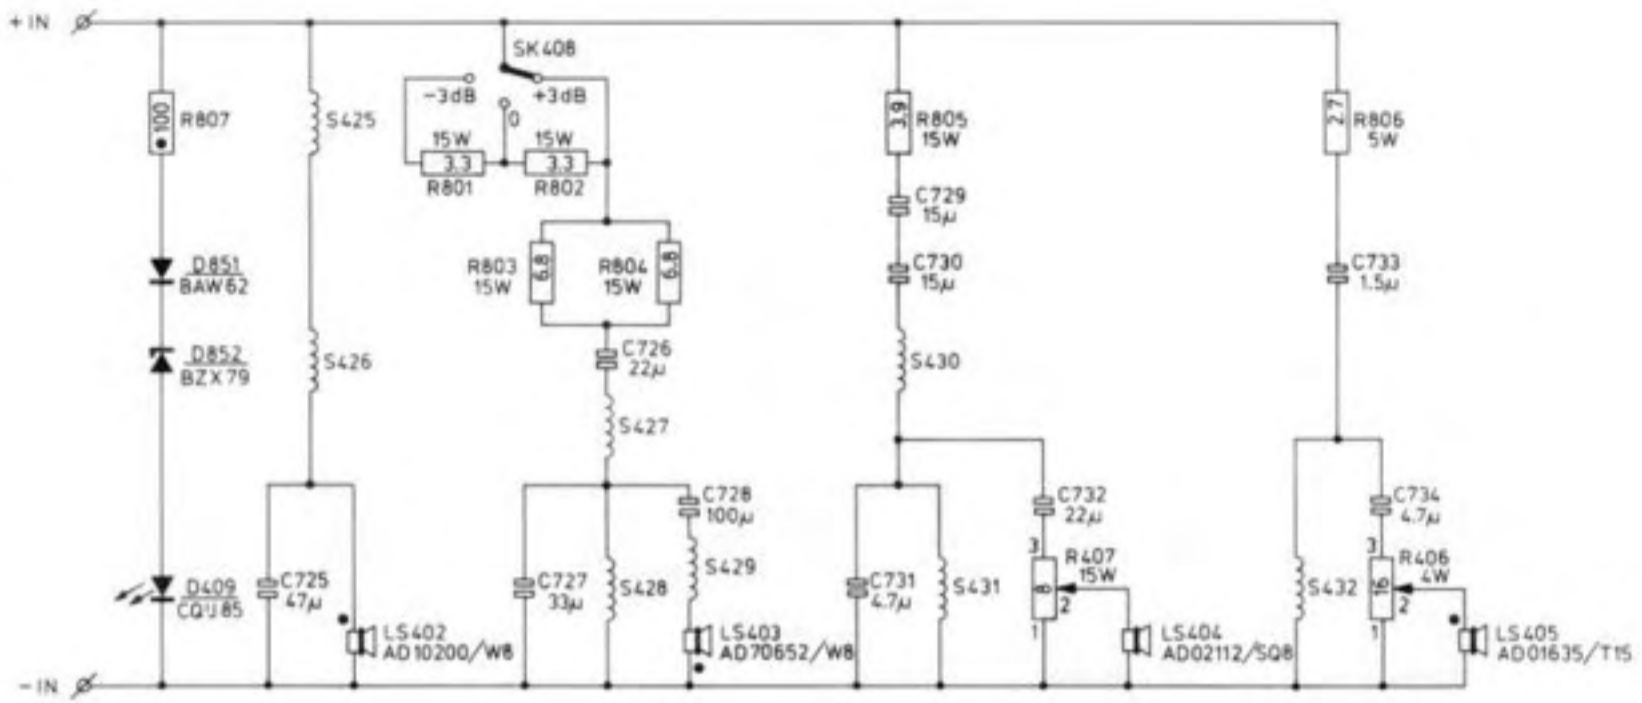

Service
Service
Service

This document was downloaded from

www.mfbfreaks.com

Collecting vintage Philips Audio and more!

22077A12

Service Manual

Volume	: 48 litres
External dimensions	: 320x940x270 mm (wxhxd)
Power handling capacity	: 120 Watt
Impedance	: 8 Ω
Loudspeakers	: 10" woofer AD10200/W8 7" lower midrange AD70652/W8 2" upper midrange AD02112/SQ8 1" tweeter AD01635/T15
Cross-over frequencies	: 350/1500/5000 Hz
Frequency range	: 28-20.000 Hz
Resonance frequency	: 38 Hz
Speaker level controls:	
Lower midrange level	: -3 dB, 0 dB, +3 dB switch control
Upper midrange level	: -3 dB to +3dB continuous control
Tweeter level	: -3 dB to +3dB continuous control

401	4822 466 90946	413	4822 240 50137	426	4822 240 60118
402	4822 532 51086	414	4822 240 70031	427	4822 462 40415
403	4822 502 30217	416	4822 103 30104	428	4822 325 60204
404	4822 532 80656	417	4822 103 30105	429	4822 322 20014
406	4822 240 50142	418	4822 273 30258	431	4822 325 80192
407	4822 532 80655	419	4822 130 31008	432	4822 264 30041
408	4822 466 90948	421	4822 532 51178	433	4822 532 80644
409	4822 466 90949	422	4822 466 90947		
411	4822 466 90962	423	4822 492 60268		
412	4822 535 91133	424	4822 413 40949		