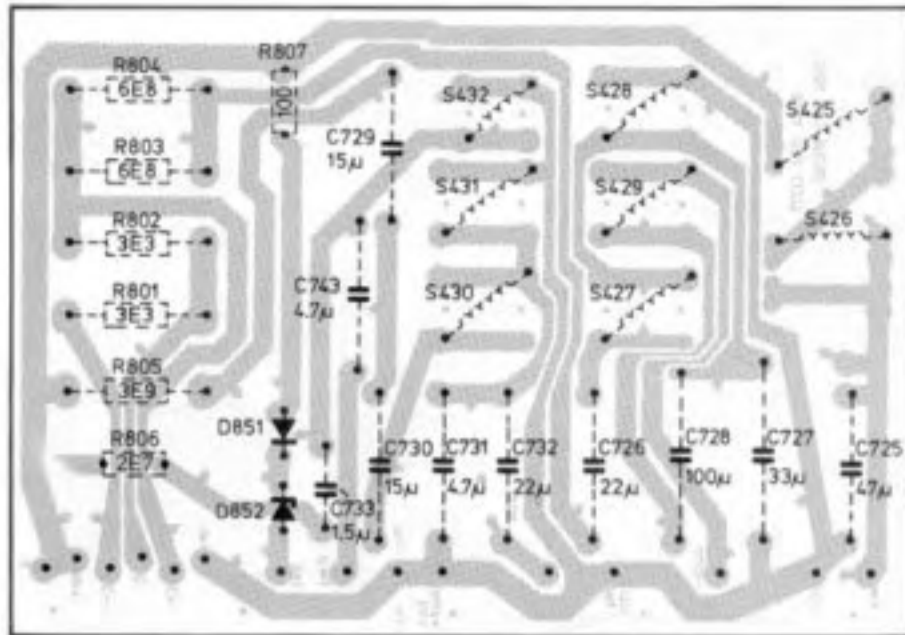

22 044 C12

22 239 B12

23038 B6

23040 A6

22900B12

23039 B6

-D-		
409	LED CQY85	4822 130 31008
851	BAW62	4822 130 30613
852	BZX79/C43	4822 130 34329
-C-		
725	Bip. elco 47 μ F - 63 V	4822 124 20755
726,732	Bip. elco 22 μ F - 63 V	4822 124 20753
727	Bip. elco 33 μ F - 63 V	4822 124 21069
728	Bip. elco 100 μ F - 25 V	4822 124 21071
729,730	Bip. elco 15 μ F - 63 V	4822 124 20752
731,734	Bip. elco 4,7 μ F - 63 V	4822 124 20748
733	Poly. cap. 1,5 μ F - 100 V	4822 121 40452
R-		
801,802	Wire W. 3E3 - 15 W	4822 113 80271
803,804	Wire W. 6E8 - 15 W	4822 113 80268
805	Wire W. 3E9 - 15 W	4822 113 80237
806	Wire W. 2E7 - 5 W	4822 113 80269
406	Potm. 16E - 4 W	4822 103 30104
407	Potm. 8E - 15 W	4822 103 30105
-S-		
425	7,5 mH	4822 157 51168
426	1,5 mH	4822 157 51169
427,428	2,1 mH	4822 152 20486
429	0,8 mH	4822 157 50906
430,431	0,5 mH	4822 157 50775
432	0,35 mH	4822 158 10393
-LS-		
402	Woofer AD10200/W8	4822 240 60118
403	Woofer AD70652/W8	4822 240 50142
404	Squawker AD02112/SQ8	4822 240 50137
405	Tweeter AD01635/T15	4822 240 70031
-Miscellaneous-		
408	Switch	4822 273 30258

401	4822 466 90946	413	4822 240 50137	426	4822 240 60118
402	4822 532 51086	414	4822 240 70031	427	4822 462 40415
403	4822 502 30217	416	4822 103 30104	428	4822 325 60204
404	4822 532 80656	417	4822 103 30105	429	4822 322 20014
406	4822 240 50142	418	4822 273 30258	431	4822 325 80192
407	4822 532 80655	419	4822 130 31008	432	4822 264 30041
408	4822 466 90948	421	4822 532 51178	433	4822 532 80644
409	4822 466 90949	422	4822 466 90947		
411	4822 466 90962	423	4822 492 60268		
412	4822 535 91133	424	4822 413 40949		