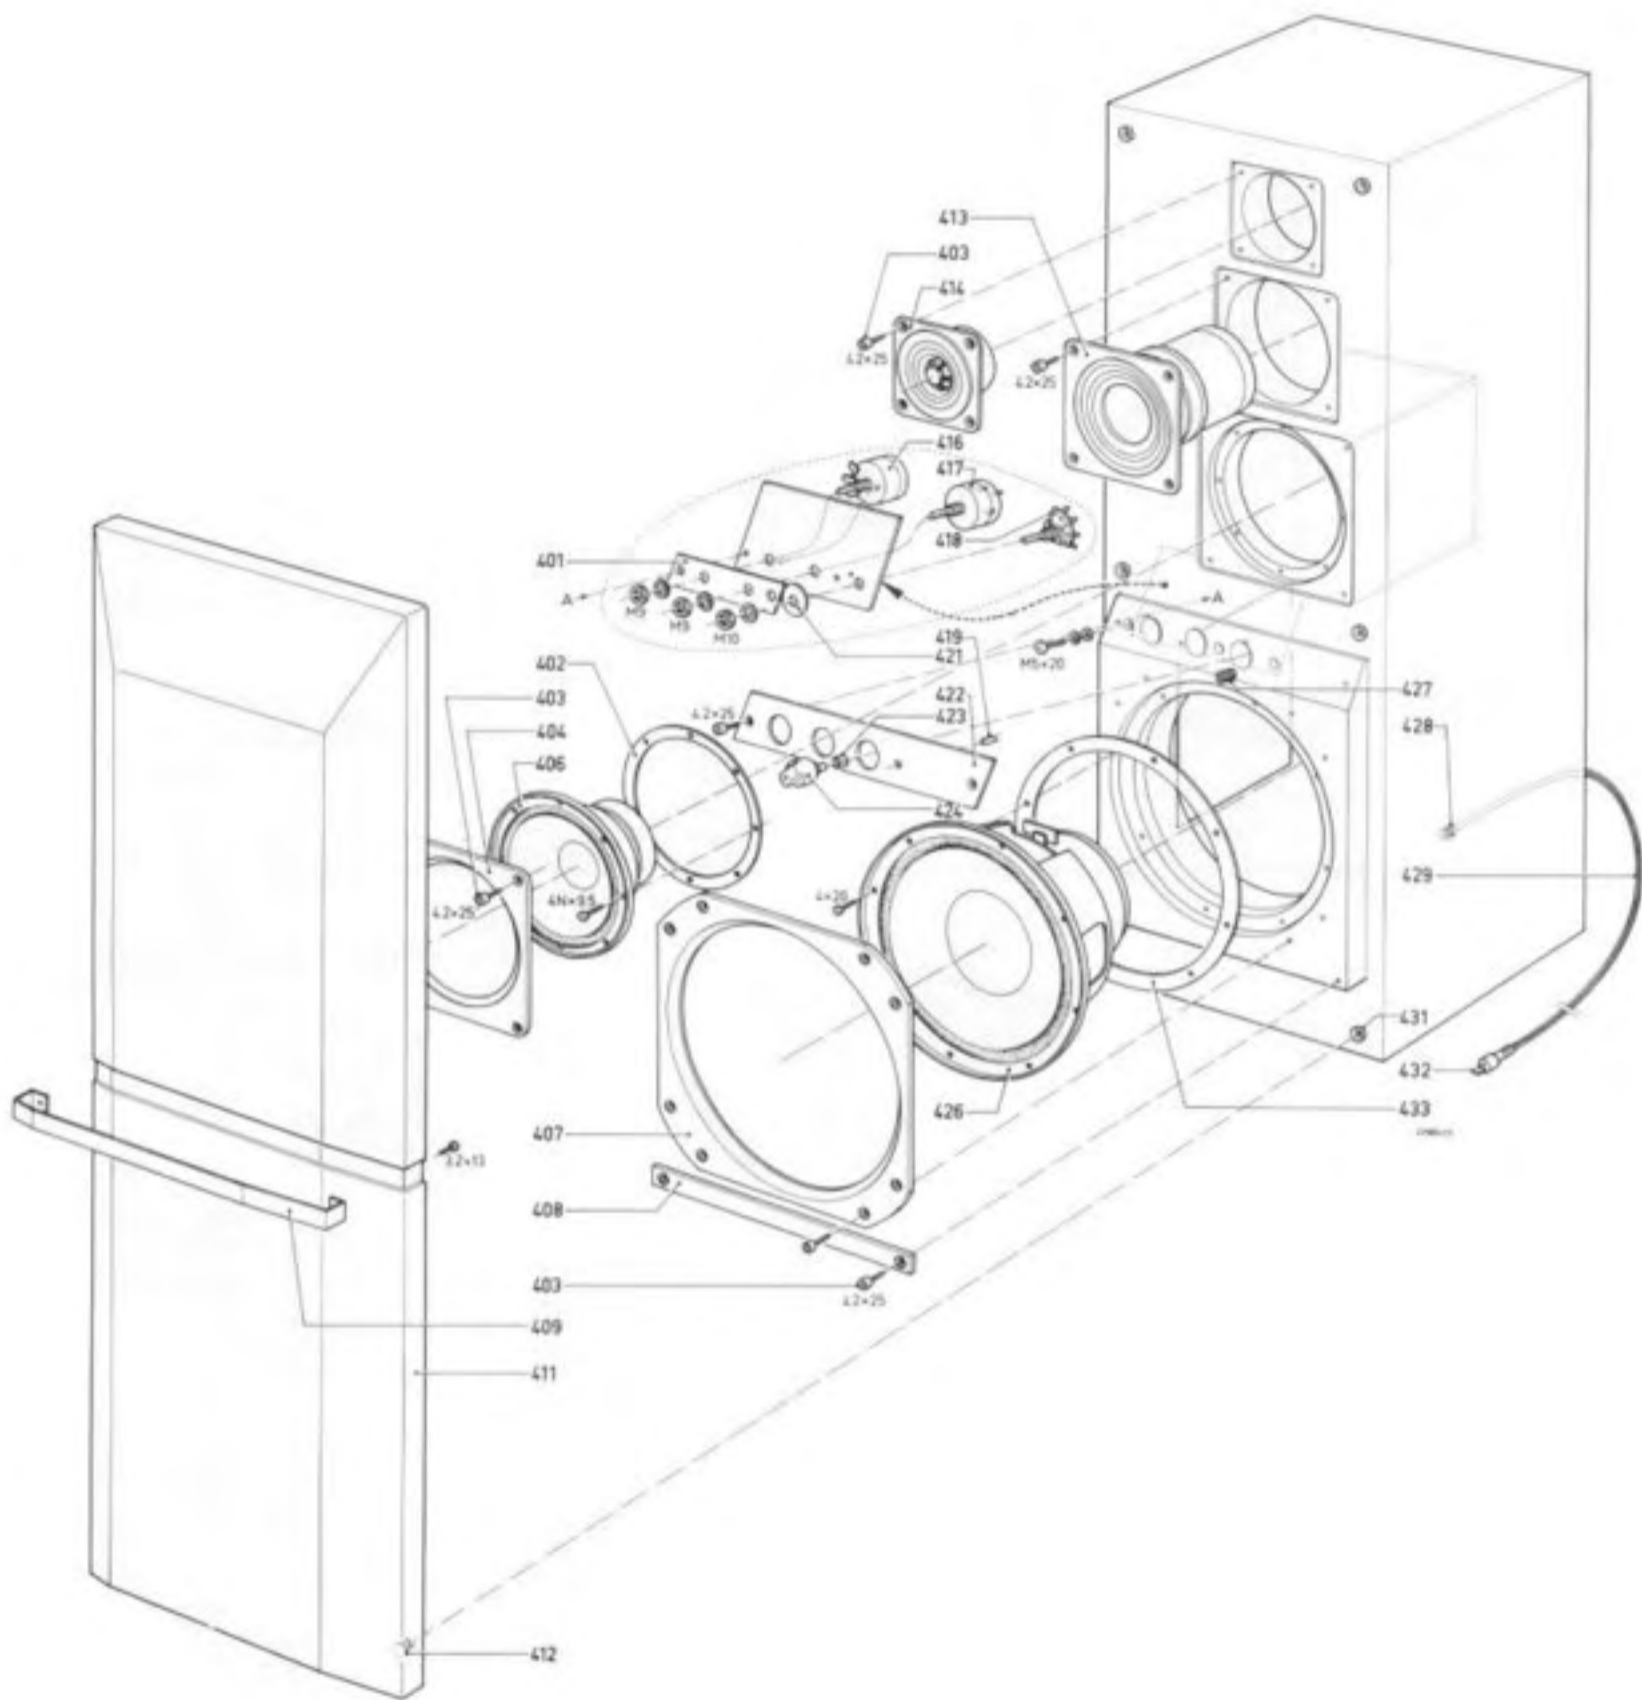

Service
Service
Service

This document was downloaded from

www.mfbfreaks.com

Collecting vintage Philips Audio and more!

22077A12

Service Manual

Volume	: 48 litres
External dimensions	: 320x940x270 mm (wxhxd)
Power handling capacity	: 120 Watt
Impedance	: 8 Ω
Loudspeakers	: 10" woofer AD10200/W8 7" lower midrange AD70652/W8 2" upper midrange AD02112/SQ8 1" tweeter AD01635/T15
Cross-over frequencies	: 350/1500/5000 Hz
Frequency range	: 28-20.000 Hz
Resonance frequency	: 38 Hz
Speaker level controls:	
Lower midrange level	: -3 dB, 0 dB, +3 dB switch control
Upper midrange level	: -3 dB to +3dB continuous control
Tweeter level	: -3 dB to +3dB continuous control

401	4822 466 90946	413	4822 240 50137	426	4822 240 60118
402	4822 532 51086	414	4822 240 70031	427	4822 462 40415
403	4822 502 30217	416	4822 103 30104	428	4822 325 60204
404	4822 532 80656	417	4822 103 30105	429	4822 322 20014
406	4822 240 50142	418	4822 273 30258	431	4822 325 80192
407	4822 532 80655	419	4822 130 31008	432	4822 264 30041
408	4822 466 90948	421	4822 532 51178	433	4822 532 80644
409	4822 466 90949	422	4822 466 90947		
411	4822 466 90962	423	4822 492 60268		
412	4822 535 91133	424	4822 413 40949		