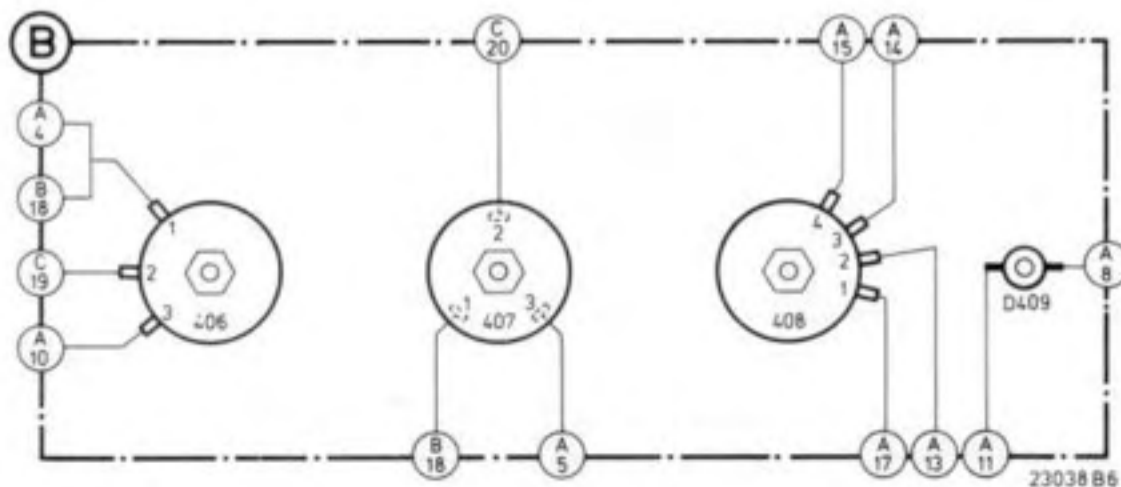

22 044 C12

22 239 B12

23038 B6

23040 A6