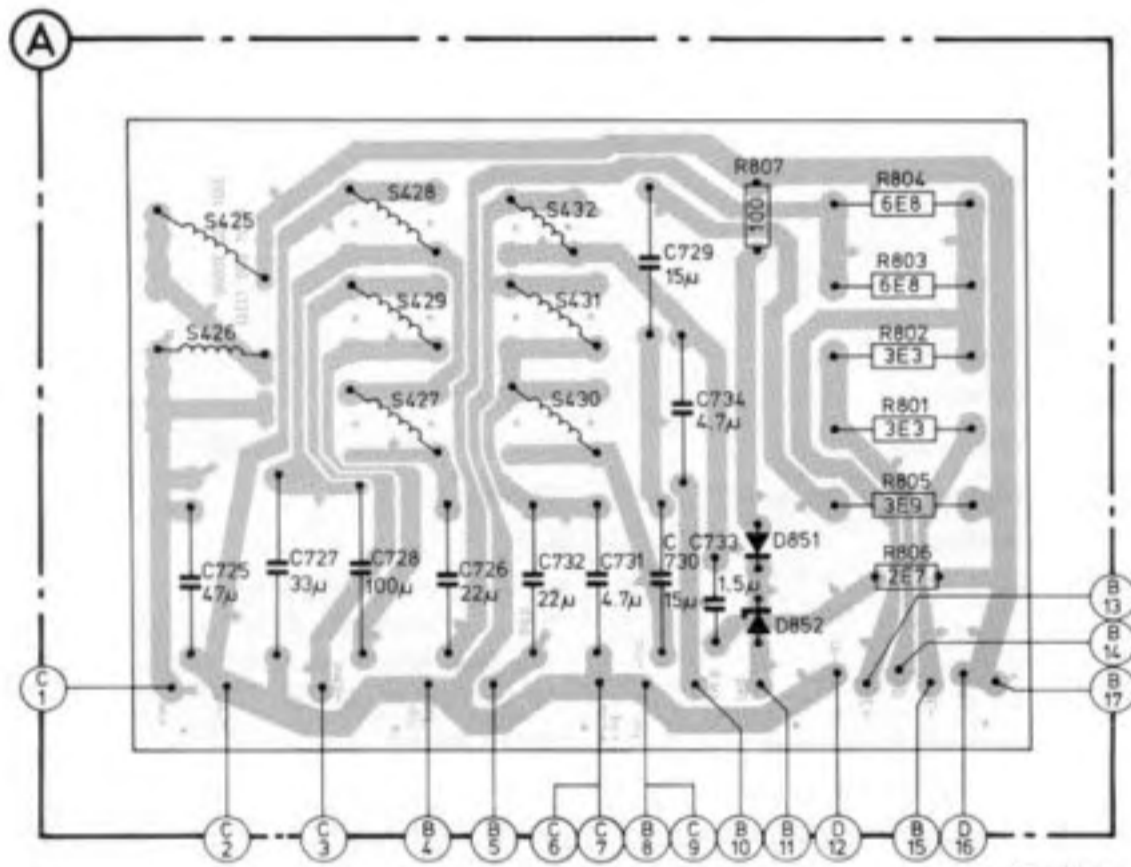

22 044 C12

22 239 B12

23038 B6

23040 A6