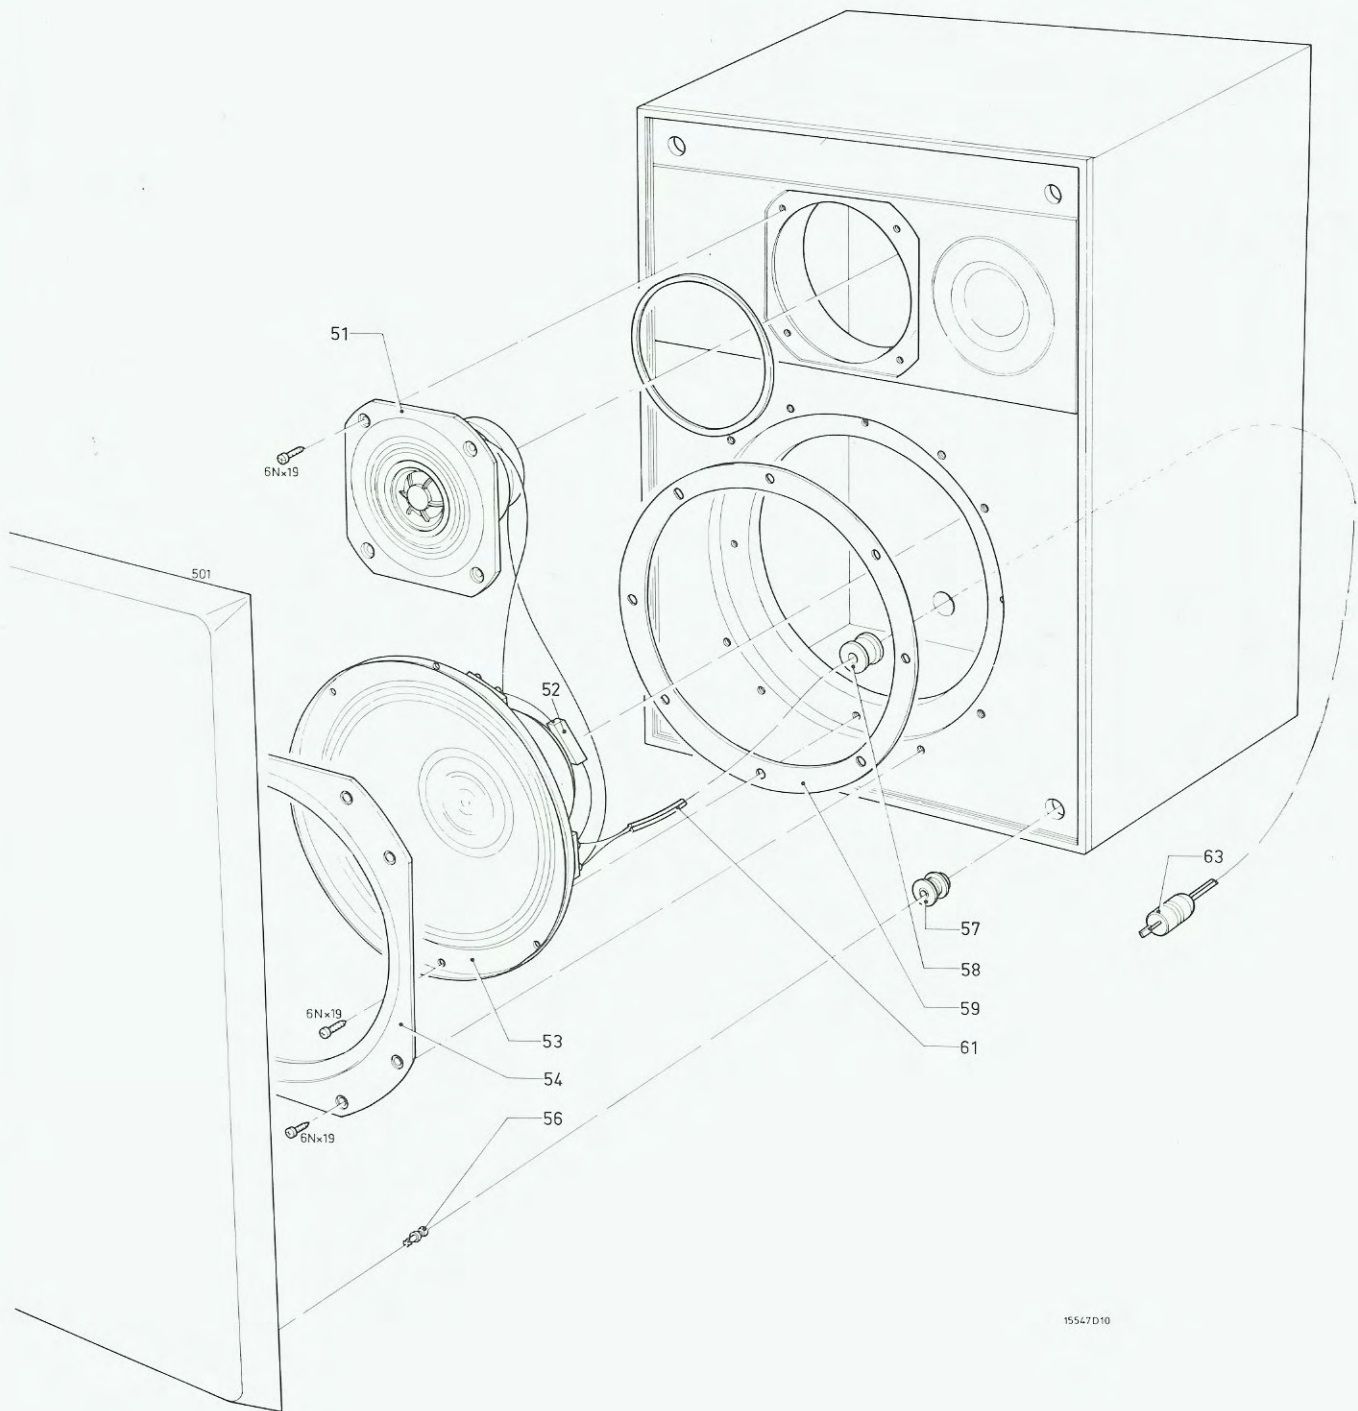

Service
Service
Service

This document was downloaded from
www.mfbfreaks.com
 Collecting vintage Philips Audio and more!

Service Manual

Volume Volume	: 13 litres	Cross-over frequencies Fréquences de convergence	: 5000 Hz
Dimensions Dimensions	: 385x255x196 mm	Resonance frequency Fréquence de résonance	: 20-86 Hz
Weight Poids	: 4.7 kg	Frequency range Réponse de fréquence	: 45 Hz - 20 kHz
Rated impedance Impédance nominale	: 8 Ω	Slope: high-pass Pente: passe-haut	: 6 dB/oct.
Power handling capacity Capacité de charge	: 30 W		

17416A12

15547D10

- 51 4822 240 70036 - AD0143T15S
- 52 4822 121 40188
- 53 4822 240 50123 - AD70610W8
- 54 4822 466 90893
- 56 4822 535 91104
- 57 4822 462 40364
- 58 4822 325 60204
- 59 4822 532 51086
- 61 4822 322 20014 - 100 M
- 63 4822 264 30041