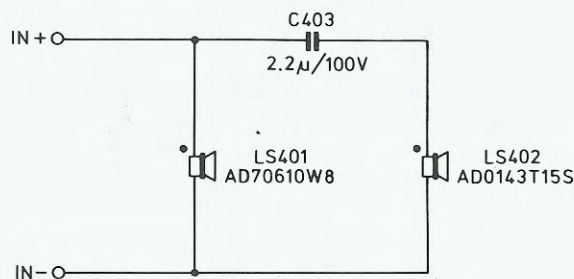

Service
Service
Service

This document was downloaded from
www.mfbfreaks.com
 Collecting vintage Philips Audio and more!

Service Manual

Volume Volume	: 13 litres	Cross-over frequencies Fréquences de convergence	: 5000 Hz
Dimensions Dimensions	: 385x255x196 mm	Resonance frequency Fréquence de résonance	: 20-86 Hz
Weight Poids	: 4.7 kg	Frequency range Réponse de fréquence	: 45 Hz - 20 kHz
Rated impedance Impédance nominale	: 8 Ω	Slope: high-pass Pente: passe-haut	: 6 dB/oct.
Power handling capacity Capacité de charge	: 30 W		

17416A12

15547D10

- 51 4822 240 70036 - AD0143T15S
- 52 4822 121 40188
- 53 4822 240 50123 - AD70610W8
- 54 4822 466 90893
- 56 4822 535 91104
- 57 4822 462 40364
- 58 4822 325 60204
- 59 4822 532 51086
- 61 4822 322 20014 - 100 M
- 63 4822 264 30041